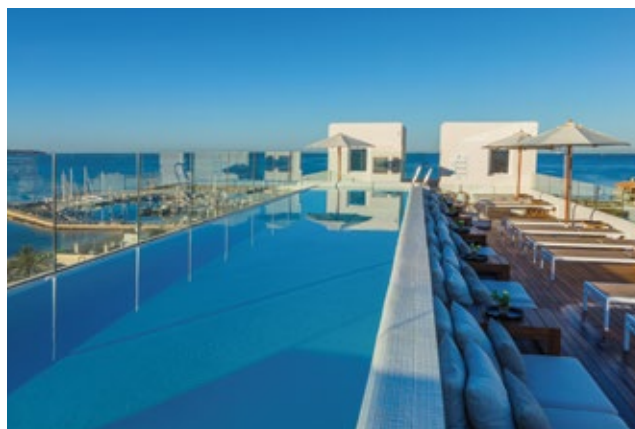

HOTEL HM ALMA BEACH

DESCRIPCIÓN GENERAL

El hotel HM Alma Beach, situado en la playa de Can Pastilla (muy próxima a la Playa de Palma), le ofrece una estancia agradable a orillas del mar. Es un hotel que está a 5 min. del aeropuerto y a 10 min. de la ciudad de Palma. La playa más cercana se encuentra a solo 170 m. El hotel HM Alma Beach dispone de: 149 habitaciones totalmente equipadas, 2 piscinas exteriores, tumbonas y sombrillas, recepción 24 h., 2 bares (1 Skybar), WiFi en todo el hotel (gratis) y restaurante con servicio de desayuno o media pensión.

GENERAL DESCRIPTION

The hotel HM Alma Beach offers pleasant accommodation by the sea just 170 m from Can Pastilla beach and very close to the beach of Playa de Palma. The hotel is five minutes from the airport and 10 minutes from the city of Palma. The hotel HM Alma Beach features 149 fully equipped rooms, 2 outdoor pools with sun loungers and parasols, 24-hour reception, 2 bars (1 Skybar) and free Wi-Fi throughout the hotel and restaurant. Bed and breakfast, half board and all inclusive are available.

HOTELBESCHREIBUNG

Das Hotel HM Alma Beach, am Strand von Can Pastilla (liegt ganz in der Nähe des Strandes Playa de Palma) und bietet einen angenehmen Aufenthalt direkt am Meer. Das Hotel befindet sich 5 Min. vom Flughafen, 10 Min. von der Stadt Palma und nur 170 m. vom Strand entfernt. Das Hotel HM Alma Beach bietet Ihnen: 149 voll ausgestattete Zimmer, 2 Außenpool, Liegestühle und Sonnenschirme, 24h Rezeption, 2 Bar (1 Skybar), WiFi im gesamten Hotel (frei) und Restaurant mit Frühstück oder Halbpension-Service.