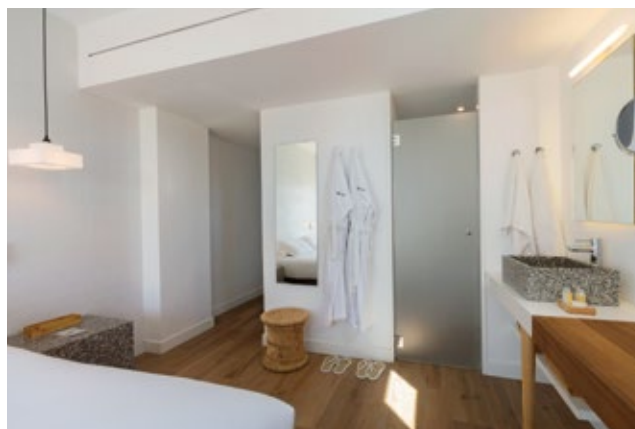

Marbella, 35
07610 Platja de Palma
Mallorca. España

Tel. +34 971 263 308
Fax. +34 971 260 746
recbalanguerabeach@hmhotels.net
www.hmhotels.net
www.hmbalanguerabeach.com

hotel

HM BALANGUERA BEACH

Descripción | Description | Hotelbeschreibung | Описание

HM BALANGUERA BEACH

DESCRIPCIÓN GENERAL	GENERAL DESCRIPTION	HOTELBESCHREIBUNG	ОБЩЕЕ ОПИСАНИЕ
HM Balanguera Beach****, ubicado en pleno centro de la playa de Palma, a 50 metros de la playa, 2 km del aeropuerto y 15 km de Palma, cuenta con 128 habitaciones totalmente equipadas de diseño mediterráneo, WiFi gratuito en todo el hotel. Snack bar en la piscina principal, sky bar con piscina situado en el rooftop con vistas a la bahía de Palma, un restaurante tipo buffet y cenas temáticas semanales. Cuenta con una sala de fitness, sauna y alquiler de bicicletas. En los alrededores podemos encontrar una gran variedad de servicios: restaurantes, bares, tiendas, supermercados, deportes náuticos y Aquarium.	HM Balanguera Beach**** is in the heart of Playa de Palma, just 50 metres from the beach, 2 km from the airport and 15 km from the city of Palma. It boasts 128 fully-equipped Mediterranean-style rooms, free Wi-Fi throughout the hotel, a snack bar by the main pool, a rooftop sky bar and pool with views of the bay of Palma, and a buffet restaurant serving weekly thematic dinners. The hotel also features a fitness room, sauna and bike hire. There is a wide variety of complementary local services, including restaurants, bars, shops, supermarkets, water sports and an aquarium.	Das HM Balanguera Beach**** befindet sich genau im Zentrum von Playa de Palma, nur 50 m vom Strand, 2 km vom Flughafen und 15 km von Palma entfernt. Es verfügt über 128 voll ausgestattete Zimmer im mediterranen Stil, kostenfreies WLAN im gesamten Hotel, eine Snackbar am Hauptpool, eine Skybar und einen Pool auf der Dachterrasse mit Blick auf die Bucht von Palma sowie ein Buffetrestaurant mit wöchentlich wechselnden kulinarischen Themenabenden. Das Hotel bietet zudem auch einen Fitnessraum, eine Sauna und einen Fahrradverleih. In der Umgebung gibt es eine Vielzahl an Dienstleistungen wie Restaurants, Bars, Geschäfte, Supermärkte, Wassersportmöglichkeiten und ein Aquarium.	4-звездочный отель HM Balanguera Beach расположен в центре Плайя-де-Пальма, в 50 метрах от пляжа, в 2 км от аэропорта и в 15 км от города Пальма-де-Майорка. Здесь есть 128 полностью оборудованных номеров со средиземноморским дизайном и бесплатным Wi-Fi по всему отелю. А также снэк-бар у главного бассейна, Sky Bar с бассейном на крыше и видами на залив Пальмы, ресторан со шведским столом и еженедельные тематические ужины. К услугам гостей фитнес-зал, сауна и прокат велосипедов. В окрестностях предлагается множество разнообразных услуг, в том числе рестораны, бары, магазины, супермаркеты, водные виды спорта и «Аквариум».
DATOS GENERALES	GENERAL INFORMATION	ALLGEMEINE INFORMATION	ОБЩИЕ ДАННЫЕ
NOMBRE: HM Balanguera Beach Adults Only CATEGORÍA: 4* DIRECCIÓN: c/ Marbella, 35, 07610, Playa de Palma TELÉFONO: 971 263 308 FAX: 971 260 746 E-MAIL: recbalanguerabeach@hmhotels.net WEB: www.hmhotels.net / www.hmbalanguerabeach.com AÑO DE INAUGURACIÓN: 2015	NAME: HM Balanguera Beach Adults Only CATEGORY: 4* ADDRESS: c/ Marbella, 35, 07610, Playa de Palma TELEPHONE: 971 263 308 FAX: 971 260 746 E-MAIL: recbalanguerabeach@hmhotels.net WEB: www.hmhotels.net / www.hmbalanguerabeach.com YEAR OPENED: 2015	NAME: HM Balanguera Beach Adults Only KATEGORIE: 4* ADRESSE: c/ Marbella, 35, 07610, Playa de Palma TELEFON: 971 263 308 FAX: 971 260 746 EMAIL: recbalanguerabeach@hmhotels.net WEB: www.hmhotels.net / www.hmbalanguerabeach.com HOTELERÖFFNUNG: 2015	NAZVANIJE: HM Balanguera Beach Adults Only КАТЕГОРИЯ: 4* АДРЕС: c/ Marbella, 35, 07610, Playa de Palma ТЕЛЕФОН: 971 263 308 ФАКС: 971 260 746 E-MAIL: recbalanguerabeach@hmhotels.net ВЕБ-САЙТ: www.hmhotels.net / www.hmbalanguerabeach.com ГОД ОТКРЫТИЯ: 2015
EDIFICACIONES	LAYOUT	BEBAUUNG	СООРУЖЕНИЯ
EDIFICIOS: 1	BUILDINGS: 1	GEBÄUDE: 1	ЗДАНИЯ: 1
PRINCIPALES DISTANCIAS	MAIN DISTANCES	ENTFERNUNGEN	ОСНОВНЫЕ РАССТОЯНИЯ
A LA PLAYA: 50 M AL AEROPUERTO: 5 KM AL CENTRO CIUDAD (PALMA): 10 KM	TO THE BEACH: 50 M TO THE AIRPORT: 5 KM TO PALMA CITY CENTRE: 10 KM	ZUM STRAND: 50 M ZUM FLUGHAFEN: 5 KM ZUM STADTZENTRUM (PALMA): 10 KM	ДО ПЛЯЖА: 50 М ДО АЭРОПОРТА: 5 КМ ДО ЦЕНТРА ГОРОДА (ПАЛЬМА): 10 КМ